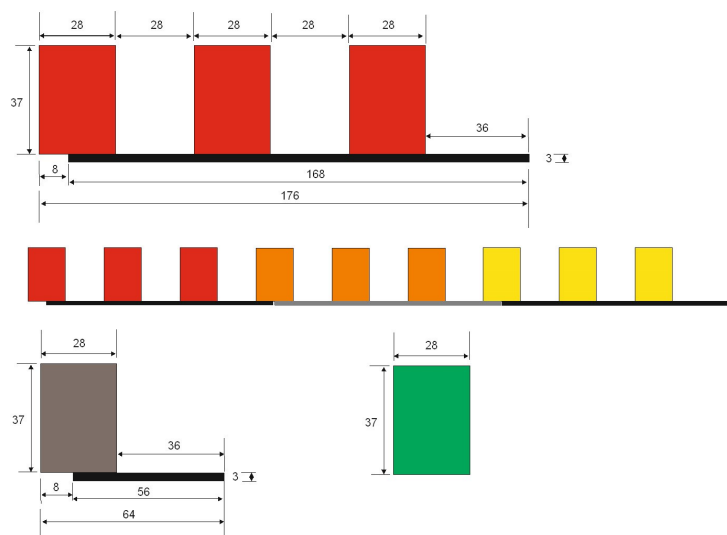

LINEA 3 OAK / BLACK

typ	kód	ean
panel	ST-WC-LIN3-OB-1	5907762312356

LINEA SINGLE WHITE

typ	kód	ean
panel	ST-WC-LINS-W-1	5907762312462

LINEA 1 WHITE / OAK

typ	kód	ean
panel	ST-WC-LIN1-WO-1	5907762312387

LINEA 3 WHITE / OAK

typ	kód	ean
panel	ST-WC-LIN3-WO-1	5907762312394

DETAIL LINEA SINGLE	délka	šířka	výška
Rozměr	2750 mm	28 mm	37 mm

BALENÍ LINEA SINGLE	
Rozměr balení (délka x šířka x výška)	2770 x 90 x 41 mm
Počet ks v balení	3 ks
Počet m ² v balení	0,23 m ²
Hmotnost balení	8,10 kg
Hmotnost m ²	~ 35 kg
Počet balení na vrstvě palety	8 balení
Počet balení na paletě	64 balení
Výška palety	0,53 m
Hmotnost palety	559 kg

LINEA

DETAIL LINEA 1	délka	šířka	výška
Rozměr	2750 mm	64 mm	40 mm

BALENÍ LINEA 1			
Rozměr balení (délka x šířka x výška)	2770 x 70 x 44 mm		
Počet ks v balení	1 ks		
Počet m ² v balení	0,175 m ²		
Hmotnost balení	3,00 kg		
Hmotnost m ²	~ 17 kg		
Počet balení na vrstvě palety	10 balení		
Počet balení na paletě	150 balení		
Výška palety	0,84 m		
Hmotnost palety	490 kg		

DETAIL LINEA 3	délka	šířka	výška
Rozměr	2750 mm	176 mm	40 mm

BALENÍ LINEA 3			
Rozměr balení (délka x šířka x výška)	2770 x 184 x 44 mm		
Počet ks v balení	1 ks		
Počet m ² v balení	0,484 m ²		
Hmotnost balení	9,00 kg		
Hmotnost m ²	~ 19 kg		
Počet balení na vrstvě palety	4 balení		
Počet balení na paletě	60 balení		
Výška palety	0,84 m		
Hmotnost palety	580 kg		