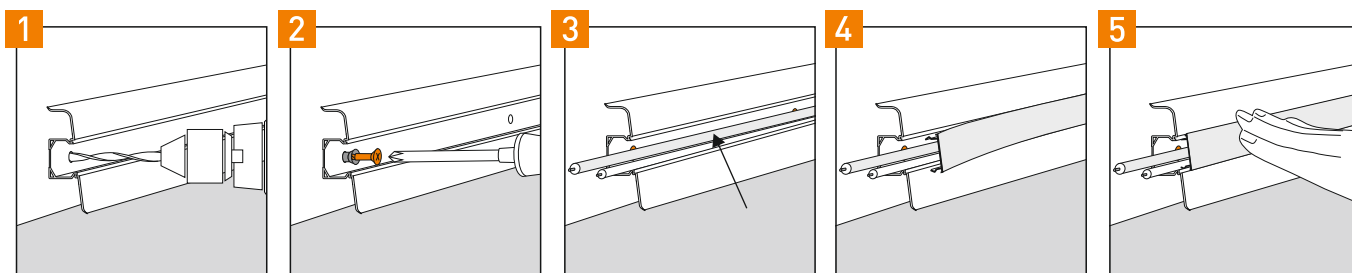

## INSTALLATION CHANNEL (SCREW FIX)

Montaż z kanałem montażowym na kołki

LARS / MACK / LM55