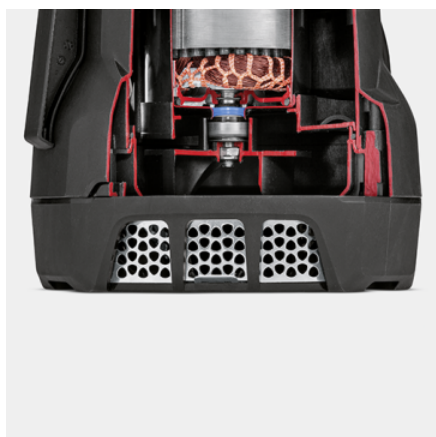

KÄRCHER

KALOVÉ ČERPADLO PONORNÉ SP 7 DIRT

Kalové čerpadlo ponorné SP 7 Dirt s integrovaným predfiltrom, prietokom 15.500 litrov za hodinu, a to odolne a spoľahlivo s výškovo prestaviteľným plavákovým spínačom pre vyššiu flexibilitu.

Výbava

Pohodlné držadlo	■
Hadicová prípojka	1", 1 1/4", 1 1/2"
Systém Quick Connect na rýchle a jednoduché pripojenie hadice	■
Prestavenie manuálnej a automatickej prevádzky	Možnosť zafixovania plavákového spínača
Výškovo prestaviteľný plavákový spínač pre lepšiu flexibilitu	■
Integrovaný antikorový predfilter	■
V automatickej prevádzke (auto) čerpadlo spína automaticky pri dosiahnutí hladiny vody	■
Pri manuálnej prevádzke čerpadlo beží nepretržite, aby sa zabezpečilo minimálne množstvo zvyškovej vody	■
Keramicke mechanické tesnenie	■

■ Standardná výbava.

Keramické mechanické tesnenie

- Pre extra dlhú životnosť.

Výškovo nastaviteľný plavákový spínač

- Zvyšuje flexibilitu pri nastavovaní bodu spínania čerpadla a chráni pred chodom nasucho.

Rýchlospojka Quick Connect

- Prípojka na rýchle a nekomplikované pripojenie hadíc s priemerom 1", 1 1/4" a 1 1/2".

PRÍSLUŠENSTVO PRE KALOVÉ ČERPADLO PONORNÉ SP 7 DIRT 1.645-504.0

		Objednávaci e číslo		
SACIE HADICE				
Sacia hadica, metrový tovar, 1", 25m	1	6.997-346.0	Špirálová hadica odolná voči vákuu ako metrový tovar na individuálne prispôsobenie dĺžky a pre pripojenie ponorných, záhradných a ponorných tlakových čerpadiel ako aj domácich vodární a vodných automatov.	<input type="checkbox"/>
INÉ				
Súprava s tkanou hadicou	2	2.997-100.0	Súprava s flexibilnou tkanou hadicou vrátane antikorovej hadicovej objímky pre pripojenie na ponorné čerpadlá. Ideálna ako hadica na odčerpávanie vody pri záplavách.	<input type="checkbox"/>